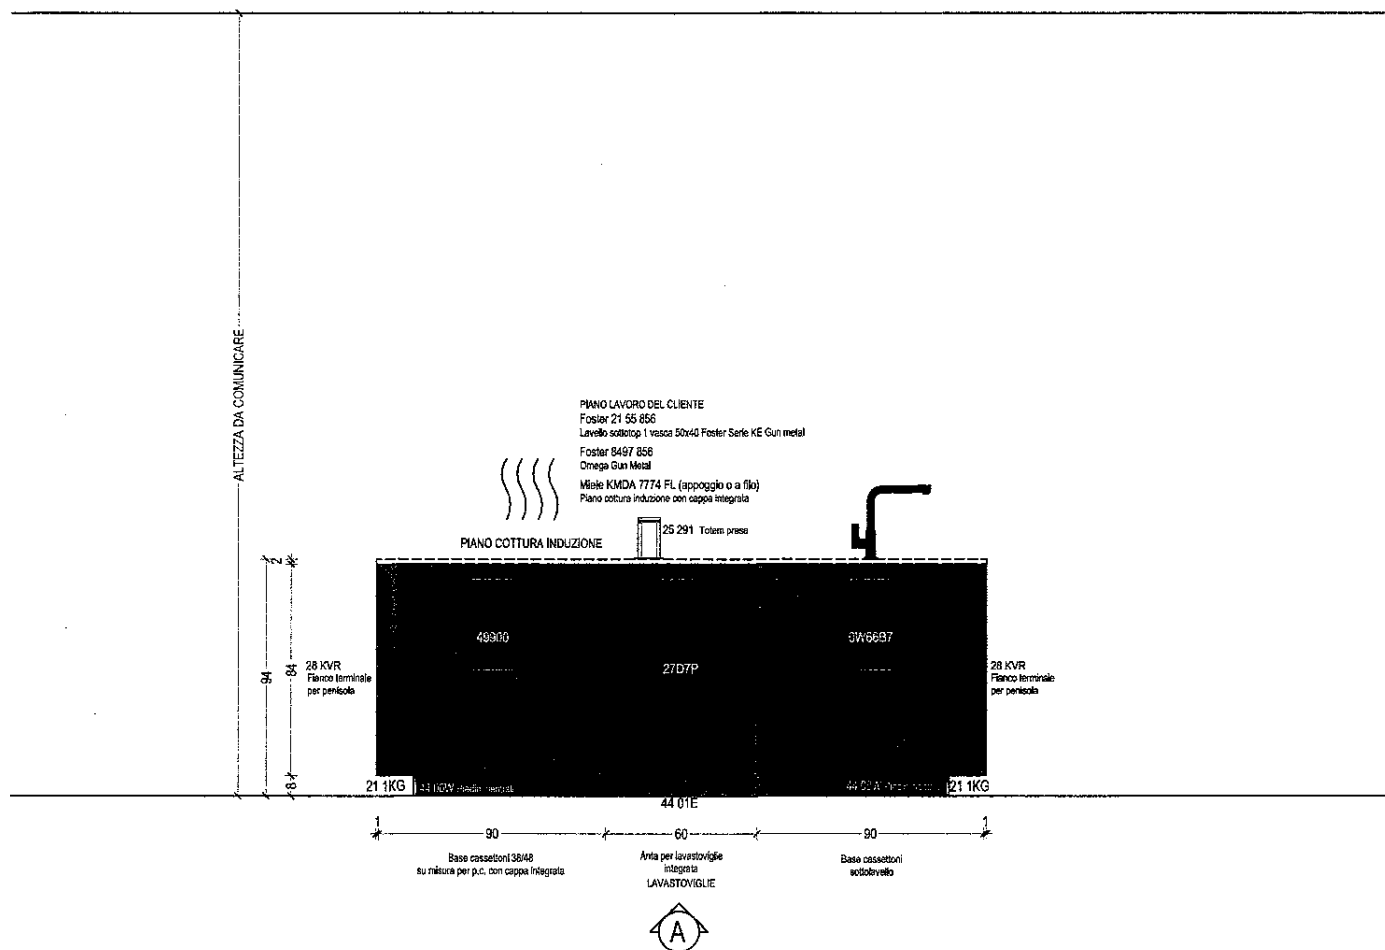

Arclinea

Arclinea Arredamenti spa
Via Pasubio, 50 36030 Caldogno (VI) IT
P.IVA 01275360244
Tel. +39 0444 394111
Fax +39 0444 394229
www.arclinea.com arclinea@arclinea.it

BARLOZZINI INTERIORS SRL

Indirizzo / address

VIA PERUGIA 15 - MONTEGGABIONE (TR)

scala (misure in cm) / scale (measures in cm)

1:20

disegnato da / designed by

Arclinea Design Department - NR

approvato da / approved by

ES

titolo tavola / title sheet

ALZATO

tavola n° / sheet #

02

cucina / kitchen

ITALIA 84 - PRINCIPIA

isola	Acciaio inox PVD Nero
maniglia	incassata Italia finitura Dark silver
anta contenitori	Principia Fossil cak
maniglia contenitori	Integrata Principia inox PVD Nero
fusto	melaminico finitura titan
guide cassetti	legraibox nere
zoccolo	acciaio inox PVD Nero h 8 cm
piano	A CURA DEL CLIENTE
appliances	Foster - Miele - KWC

ELETTRODOMESTICI

	MARCA	MODELLO	
piano cottura induzione con cappa integrata	Miele	KMDA 7774 FL	
lavastoviglie	Miele	G 6660 SCVi	
forno	Miele	Artline H 6461 BPX	Nero Ossidiano
forno combinato microonde	Miele	Artline H 6401 BPX	Nero Ossidiano
frigo congelatore	Miele	KF 37132 ID	

Il cliente deve verificare tutte le misure e i dettagli prima dell'ordine.
Clients must check and confirm all dimensions and details before ordering.