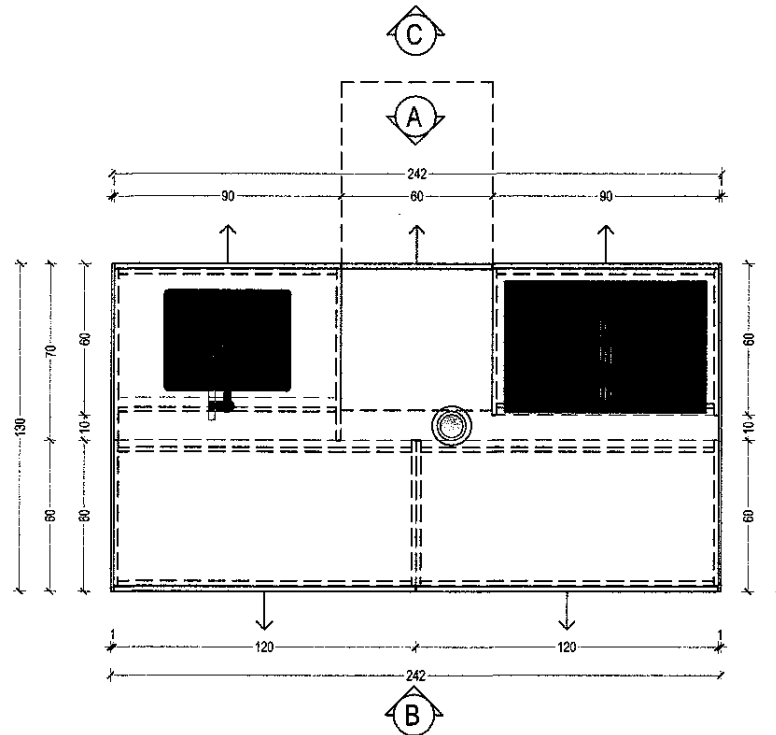

Arclinea

Arclinea Arredamenti spa
Via Pasubio, 50 36030 Caldogno (VI) IT
P.IVA 01275360244
Tel. +39 0444 394111
Fax +39 0444 394229
www.arclinea.com arclinea@arclinea.it

BARLOZZINI INTERIORS SRL

indirizzo / address
VIA PERUGIA 15 - MONTEGGABIONE (TR)

scala (measure in cm) / scale (measures in cm)
1:20

disegnato da / designed by
Arclinea Design Department - NR

approvato da / approved by
ES

titolo tavola / title sheet

PIANTA

tavola n° / sheet #

01

cucina / kitchen

ITALIA 84 - PRINCIPIA

anta isola	Acciaio Inox PVD Nero
maniglia	incassata Italia finitura Dark silver
anta contenitori	Principia Fossil oak
maniglia contenitori	integrata Principia inox PVD Nero
fusto	melaminico finitura titan
guide cassetti	legrabox nere
zoccolo	acciaio inox PVD Nero h 8 cm
piano	A CURA DEL CLIENTE
appliances	Foster - Miele - KWC

ELETTRODOMESTICI

	MARCA	MODELLO
piano cottura induzione con cappa integrato	Miele	KMDA 7774 FL
lavastoviglie	Miele	G 6660 SCVi
forno	Miele	Artline H 6461 BPX Nero Ossidiana
forno combinato microonde	Miele	Artline H 6401 BMX Nero Ossidiana
frigo congelatore	Miele	KF 37132 iD

Il cliente deve verificare tutte le misure e i dettagli prima dell'ordine.
Clients must check and confirm all dimensions and details before ordering.