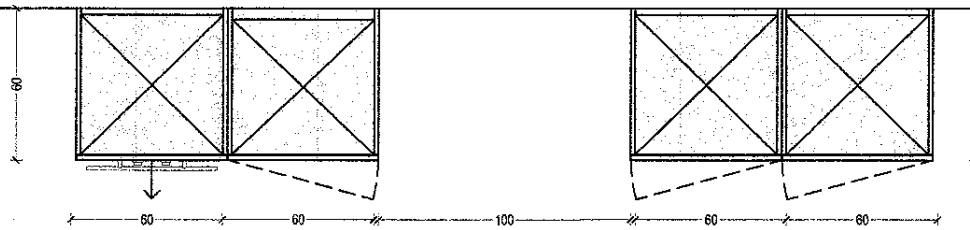

Arclinea

Arclinea Arredamenti spa
Via Pasubio, 50 36030 Caldogno (VI) IT
P.IVA 01275360244
Tel. +39 0444 394111
Fax +39 0444 394229
www.arclinea.com arclinea@arclinea.it

BARLOZZINI INTERIORS SRL

indirizzo / address
VIA PERUGIA 15 - MONTEGGABIONE (TR)

scala (measure in cm) / scale (measures in cm)
1:20

disegnato da / designed by
Arclinea Design Department - NR

approvato da / approved by
ES

titolo tavola / title sheet

PIANTA

tavola n° / sheet #

01

cucina / kitchen

ITALIA 84 - PRINCIPIA

anta isola	Acciaio Inox PVD Nero
maniglia	incassata Italia finitura Dark silver
anta contenitori	Principia Fossil oak
maniglia contenitori	integrata Principia inox PVD Nero
fusto	melaminico finitura titan
guide cassetti	legrabox nere
zoccolo	acciaio inox PVD Nero h 8 cm
piano	A CURA DEL CLIENTE
appliances	Foster - Miele - KWC

ELETTRODOMESTICI

	MARCA	MODELLO
piano cottura induzione con cappa integrato	Miele	KMDA 7774 FL
lavastoviglie	Miele	G 6660 SCVi
forno	Miele	Artline H 6461 BPX Nero Ossidiana
forno combinato microonde	Miele	Artline H 6401 BMX Nero Ossidiana
frigo congelatore	Miele	KF 37132 iD

Il cliente deve verificare tutte le misure e i dettagli prima dell'ordine.
Clients must check and confirm all dimensions and details before ordering.