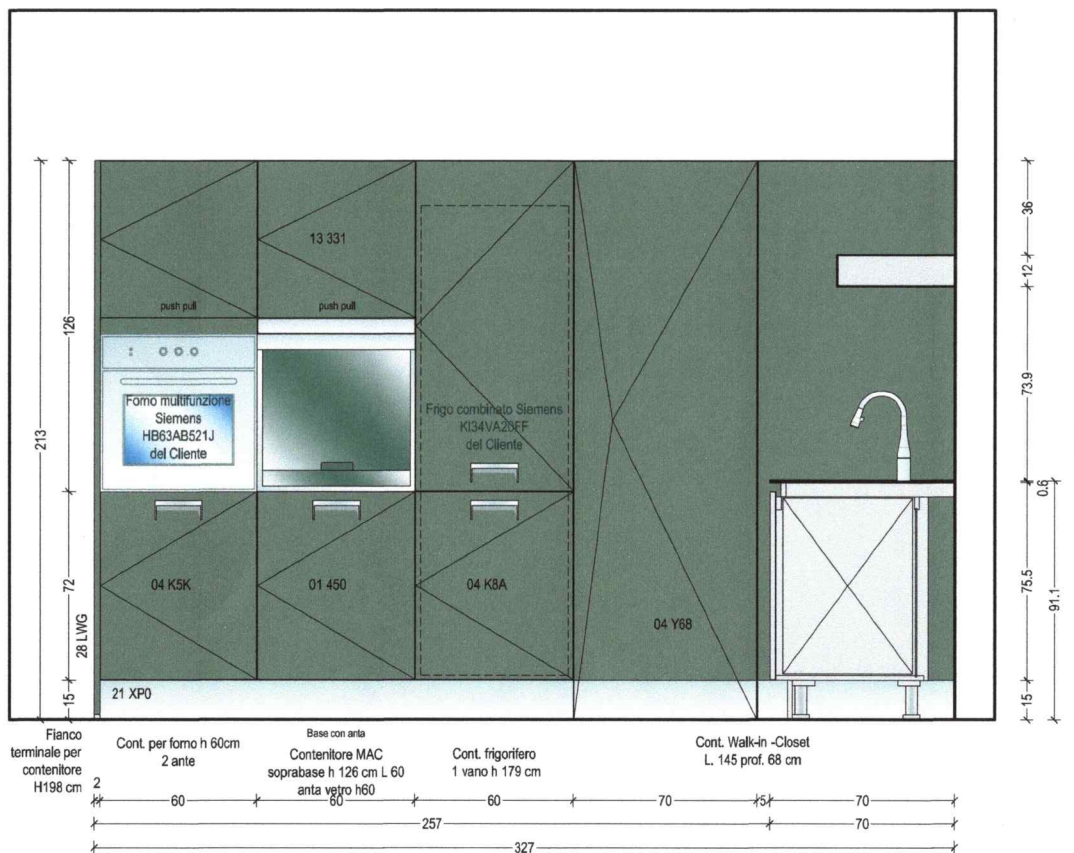

anta cont.	laminato satin titan b.do abs
maniglia cont.	incassata Italia
anta parete	laminato satin bianco b.do abs
maniglia parete	profilo gamma su top fin. pian
fusto	nobilitato fin. titan
guide	legrabox nere
zoccolo	acciaio inox h 15 cm
top	Gamma acciaio inox h 6,6 cm
frontale gola	finitura top (acciaio)
tavolo/snack	-
elettrodomestici	Foster - KWC - Miele

anta cont.	laminato satin titan b.do abs
maniglia cont.	incassata Italia
anta parete	laminato satin bianco b.do abs
maniglia parete	profilo gamma su top fin. piano
fusto	nobilitato fin. titan
guide	legrabox nere
zoccolo	acciaio inox h 15 cm
top	Gamma acciaio inox h 6,6 cm
frontale gola	finitura top (acciaio)
tavolo/snack	-
elettrodomestici	Foster - KWC - Miele

PROSPETTO CUCINA GAMMA

tavola n° / sheet #

03/03

GAMMA / ITALIA

anta cont.	laminato satin titan b.do abs
maniglia cont.	incassata Italia
anta parete	laminato satin bianco b.do abs
maniglia parete	profilo gamma su top fin. piani
fusto	nobilizzato fin. titan
guida	legrabox nere
zoccolo	acciaio inox h 15 cm
top	Gamma acciaio inox h 6,6 cm
frontale gola	finitura top (acciaio)
tavolo/snack	-
elettrodomestici	Foster - KWC - Miele