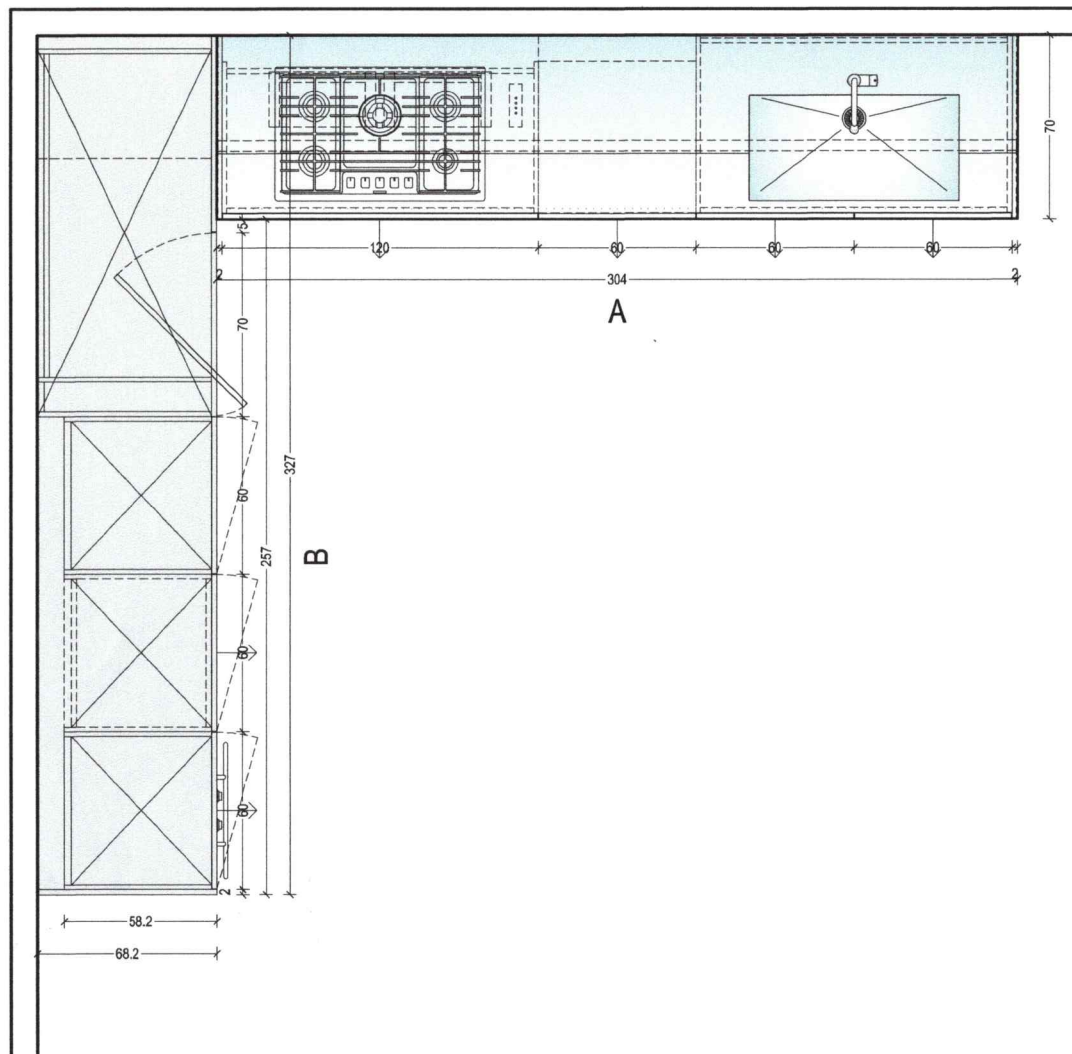

anta cont.	laminato satin titan b.do abs
maniglia cont.	incassata Italia
anta parete	laminato satin bianco b.do abs
maniglia parete	profilo gamma su top fin. pian
fusto	nobilitato fin. titan
guide	legrabox nere
zoccolo	acciaio inox h 15 cm
top	Gamma acciaio inox h 6,6 cm
frontale gola	finitura top (acciaio)
tavolo/snack	-
elettrodomestici	Foster - KWC - Miele

anta cont.	laminato satin titan b.do abs
maniglia cont.	incassata Italia
anta parete	laminato satin bianco b.do abs
maniglia parete	profilo gamma su top fin. piano
fusto	nobilitato fin. titan
guide	legrabox nere
zoccolo	acciaio inox h 15 cm
top	Gamma acciaio inox h 6,6 cm
frontale gola	finitura top (acciaio)
tavolo/snack	-
elettrodomestici	Foster - KWC - Miele

PROSPETTO CUCINA GAMMA

tavola n° / sheet #

03/03

GAMMA / ITALIA

anta cont.	laminato satin titan b.do abs
maniglia cont.	incassata Italia
anta parete	laminato satin bianco b.do abs
maniglia parete	profilo gamma su top fin. piani
fusto	nobilizzato fin. titan
guida	legrabox nere
zoccolo	acciaio inox h 15 cm
top	Gamma acciaio inox h 6,6 cm
frontale gola	finitura top (acciaio)
tavolo/snack	-
elettrodomestici	Foster - KWC - Miele